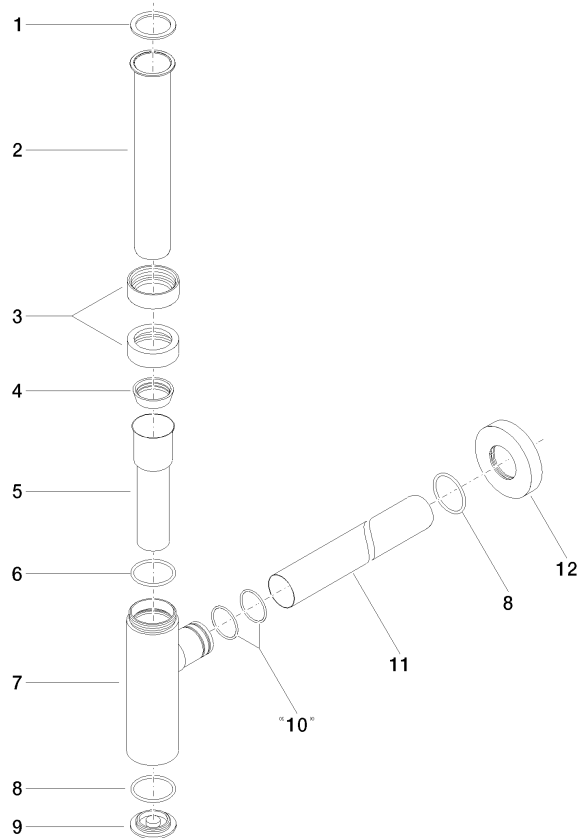

10 060 970

• rosace Ø 70 mm

S'adapte aux gammes suivantes : LULU,  
TARA, LISSÉ, VAIA, META

	Or clair brossé	10 060 970-27
	Chrome	10 060 970-00
	Platine brossé	10 060 970-06
	Platine	10 060 970-08
	Laiton (Or 23cts)	10 060 970-09
	Dark Chrome	10 060 970-19
	Or clair	10 060 970-26
	Laiton brossé (Or 23cts)	10 060 970-28
	Noir mat	10 060 970-33
	Bronze brossé	10 060 970-42
	Champagne brossé (Or 22cts)	10 060 970-46
	Champagne (Or 22cts)	10 060 970-47
	Chrome brossé	10 060 970-93
	Dark Platinum brossé	10 060 970-99

10 060 970

mm [inches]

10 060 970

Les pièces pour les autres finitions peuvent être trouvées ici : Chrome

### Liste des pièces de rechange

N°	Article Numéro	Désignation	Fréquence de montage	Délai de livraison
1	09 14 20 060 90	joint	1	2
2	09 28 23 007-27	tuyau	1	60
3	09 23 30 022-27	écrou	2	60
4	09 14 03 015 90	joint	1	2
5	09 28 23 019-27	tuyau	1	-
La pièce de rechange ne peut plus être commandée, veuillez commander l'article de remplacement				
6	09 14 10 149 90	joint	1	2
7	04 11 01 045 00-27	boîtier	1	60
8	09 14 10 148 90	joint	2	2
9	09 21 02 004-27	couvercle	1	60
10	09 14 10 112 90	joint	2	2
11	09 28 23 018-27	tuyau	1	60
12	09 27 20 060-27	rosace	1	60